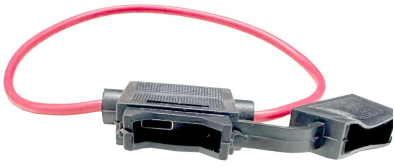

Electricidad

Accesorios	06
Enchufes	07
Llaves Tablero	08
Portalamparas y Terminales	09

Iluminacion

Accesorios	11
Barras Led	12
Cintas Led	13
Faro Caminero	14
Kit Led	16
Lampara Tubular	19
Lamparas Led	20
Lamparas S25	21
Lamparas T10	25
Lamparas T15	28
Lamparas T20	29
Lamparas T5	30
Modulos Led	31
Plafon	32
Xenon Varios	33

Motos

ILUMINACION	34
ILUMINACION FARO	35
ILUMINACION LAMPARA	36

CLD-F0103

USD 1,00

Porta Fusible Aereo De Enchufe De Goma Con Tapa

LH-306

USD 2,30

Enchufe Hembra C/Chicote 2 Vias
Bombas Nafta Marwal/Delphi