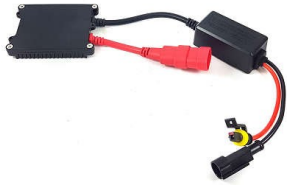

DP2DC35A

USD 11,23

Balastro Dc 12V 35W Para
Lamparas Xenon Slim