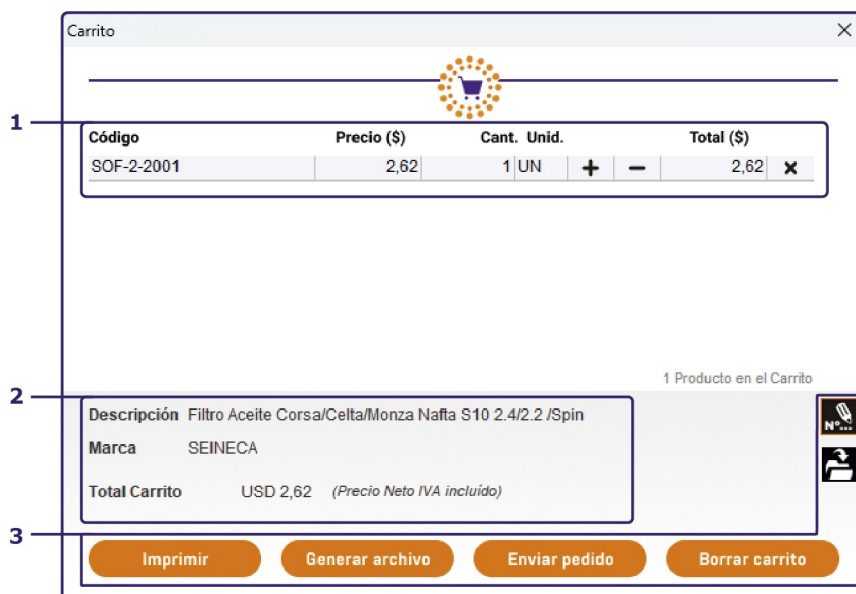

CARRITO

Cualquier **producto disponible en stock** puede ser añadido al carrito. La pantalla del carrito está dividida en:

1. CUADRÍCULA

Muestra las **principales informaciones** de los productos añadidos al carrito, como el código, precio, cantidad deseada, unidad y total.

2. PANEL

Proporciona **más información sobre los productos** contenidos en el carrito, como su descripción y marca, así como el total del carrito.

3. BOTONES DE CONTROL

Botones que permiten **realizar alguna acción con los elementos contenidos en el carrito**, como imprimir la lista de elementos, generar un archivo en TXT, enviar un pedido o limpiar el carrito. Además, es posible **importar elementos** al carrito de dos formas adicionales: importando una lista de productos en formato TXT o Excel o ingresando manualmente el código y la cantidad de un artículo.

¿CÓMO ENVIAR UN PEDIDO?

Enviar Pedido

Nombre: Flavia Risseto

Empresa: Ideia 2001

Email: flavia@ideia2001.com.br

Teléfono: 11 29175277

Documento/RUT: [ ]

Dirección de Envío: [ ]

Agencia de Preferencia: [ ]

Mensaje: [ ]

Enviar

Al hacer clic en el botón "**Enviar Pedido**" en la pantalla del Carrito, el usuario estará a punto de confirmar el envío de una cotización a Elaniel. Simplemente **complete el formulario** a continuación y haga clic en el botón "Enviar". La lista de elementos deseados será recibida por correo electrónico por parte de Elaniel. El usuario también **recibirá una copia de este correo electrónico.**